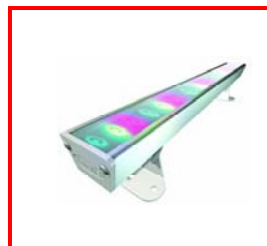

International Retail Price List

March 2008

Arc Source 3, 6, 7 (MR16) Product guide page 5

Photo	Specification	Product	Model	Retail Price
	3 pieces of 1 Watt Luxeon LEDs; RJ45 connector; available in 6deg, 15deg, 25deg and 38 deg; Typical Lumen Maintenance 70% @ 50,000 hours; 50mm diameter; 62 mm depth; fits standard MR16 - Down Light Fitting	ArcSource 3 RGB	6°, 15°, 25°, 38°	98,00 €
		ArcSource 3 CW	6°, 15°, 25°, 38°	111,00 €
		ArcSource 3 WW	6°, 15°, 25°, 38°	111,00 €
		ArcSource 3 R	6°, 15°, 25°, 38°	98,00 €
		ArcSource 3 B	6°, 15°, 25°, 38°	100,00 €
		ArcSource 3 G	6°, 15°, 25°, 38°	102,00 €
		ArcSource 3 A	6°, 15°, 25°, 38°	98,00 €